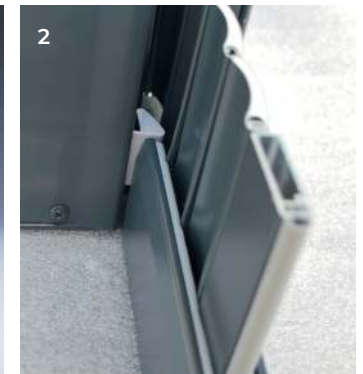

MAXIMALE LICHTINVAL &

MEER LICHT, ZELFS VOOR GROTE RAMEN

Slaap, humeur, geheugen, immuniteit... licht is van kapitaal belang voor uw gezondheid! De rolluiken van Soprofen laten al het beschikbare zonlicht binnen om uw welzijn te bevorderen het hele jaar door.

+ ULTRACOMPACT

Een kast van slechts 13,5 cm voor een raam van 1m60 hoog (en 16,5 cm tot 2m40). **En tot 3m breed!**

1/ MINIMALE PLAATSINNAME, MAXIMALE LICHTINVAL

Het rolluikblad rolt zich perfect op rond de as, **zonder plaatsverlies**. De Rolluikkast is heel compact en discreet **en bedekt bijna niets van uw ramen en beglazingen**.

2/ MEER LICHT IS GOED VOOR DE MORAAL

Dankzij de nieuwe stoothaken en tulpen steekt de eindlamel niet uit de kast. U geniet dus meer licht en alles blijft makkelijk te demonteren.

VOORDELEN

AFMETINGEN

- Maximumbreedte **3 m**
- Maximumhoogte **3,5 m**
- Kastafmetingen **13,5, 16,5 en 20,5 cm**

Verkrijgbaar in de maxiversie PACO voor grote ramen