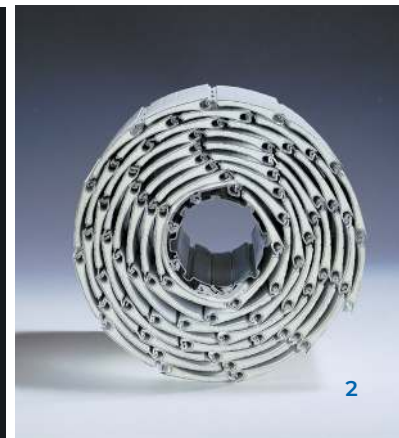

TROEVEN

DE 'EXTRA'S' VAN HET SOPROFEN-ROLLUIK

VEILIGHEID EN DUURZAAM

- De **AXIS50**, de as met SOPROFEN-technologie: Starre veren in geëxtrudeerd aluminium. Speciaal ontwikkeld om **bestand te zijn tegen een hefkracht van 25 kg**.

1. 1/ • **Bescherming** : De starre veren (verbinding tussen as en rolluikblad) zijn voorzien van **vilt om krassen op het blad te vermijden**

THERMISCHE EN AKOESTISCHE ISOLATIE

- Het rolluik en de luchtlaag tot aan het raam vormen **en echte thermische bescherming**.

1. + *In de zomer houdt het gesloten rolluik de warmte tegen en verlaagt het de binnentemperatuur met meer dan 5°C: een mooie besparing op de airconditioning. In de winter bespaart u tot 22% op uw verwarmingsfactuur*.*

*Bron: volet-isolant.com

ZORGLOOS

- Onze producten zijn **getest, gecertificeerd, traceerbaar en gewaarborgd**: het bewijs dat wij hoge eisen stellen aan kwaliteit.

- **Tot 10 jaar garantie***

* Volgens het bijstands- en garantieboekje van Soprofen

MAXIMALE LICHTINVAL

1. 2/ • Om alle weldaden van het licht optimaal te benutten, zijn de voorzetrolluiken van SOPROFEN **ultracompact**.
2. **Een rolluikkast van slechts 13,5 cm** voor ramen van 1m60 hoog (en 16,5 cm voor ramen tot 2m40). En tot **3m breed** !

OPTIMALE VERDUISTERING

- Omdat goed slapen belangrijk is, zijn de voorzetrolluiken van SOPROFEN ontworpen om uw ramen optimaal te **verduisteren** en uw welzijn te bevorderen.

Meer informatie op pagina 12

OP MAAT

- Om mooi in uw project te worden gewerkt, zijn onze rolluiken verkrijgbaar in **verschillende modellen, lamellen, kleuren en opties**.

- **Ze worden op maat vervaardigd** in functie van uw verwachtingen, dit garandeert een rolluik die perfect is aangepast aan uw behoeften.

1

2