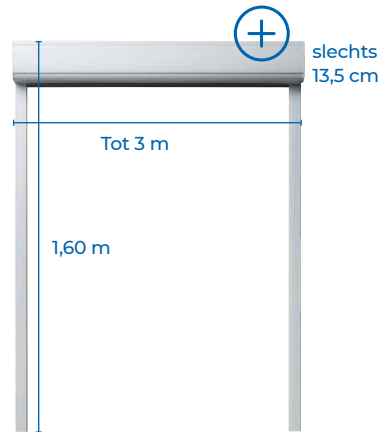

MAXIMALE LICHTINVAL &

MEER LICHT, ZELFS VOOR GROTE RAMEN

Slaap, humeur, geheugen, immuniteit... licht is van kapitaal belang voor uw gezondheid! De rolluiken van Soprofen laten al het beschikbare zonlicht binnen om uw welzijn te bevorderen het hele jaar door.

+ ULTRACOMPACT

Een kast van slechts 13,5 cm voor een raam van 1m60 hoog (en 16,5 cm tot 2m40). **En tot 3m breed!**

1/ MINIMALE PLAATSINNAME, MAXIMALE LICHTINVAL

Het rolluikblad rolt zich perfect op rond de as, **zonder plaatsverlies**. De Rolluikkast is heel compact en discreet **en bedekt bijna niets van uw ramen en beglazingen**.

2/ MEER LICHT IS GOED VOOR DE MORAAL

Dankzij de nieuwe stoothaken en tulpen steekt de eindlamel niet uit de kast. U geniet dus meer licht en alles blijft makkelijk te demonteren.

VOORDELEN

AFMETINGEN

- Maximumbreedte **3 m**
- Maximumhoogte **3,5 m**
- Kastafmetingen **13,5, 16,5 en 20,5 cm**

Verkrijgbaar in de maxiversie PACO voor grote ramen