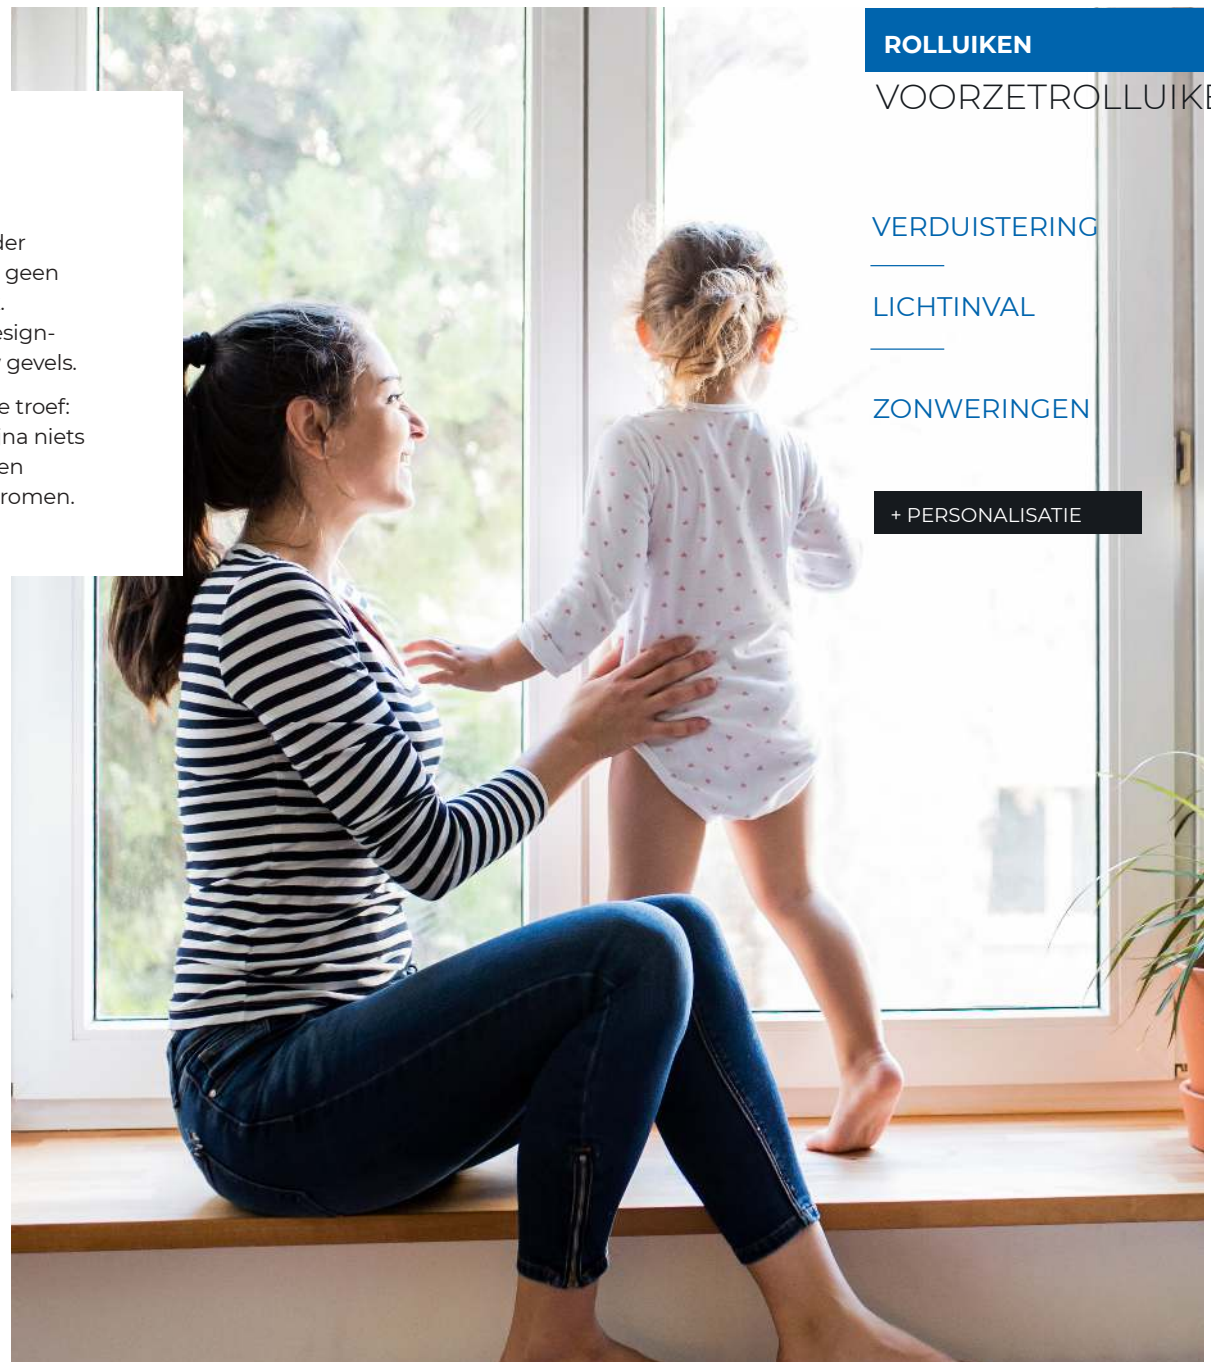

ROLLUIKEN

VOORZETROLLUIKEN

VERDUISTERING

LICHTINVAL

ZONWERINGEN

+ PERSONALISATIE

De bescherming van uw comfort

Minirolluikkasten worden bijzonder gewaardeerd bij renovaties als er geen plaats voorzien is voor een rolluik. Bovendien geven ze een extra design-toets aan de architectuur van uw gevels.

Hun compactheid is hun grootste troef: ze ogen discreet en bedekken bijna niets van de beglazing zodat alle licht en warmte van de zon kan binnenstromen.

TEN