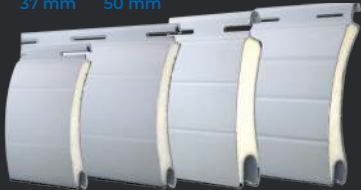

## DESIGN ROLLUIKBLAD

PVC: voordelig

37 mm 50 mm 55 mm

- Voordelig en isolerend ( $\Delta R$  tot 0,22).
- Lamellen van 37 of 55 mm tot 2 m breedte.
- 3 kleuren

ALUMINIUM, sterk en kleurrijk

37 mm 50 mm 55 mm 56 mm