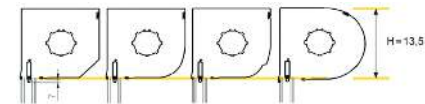

## + ULTRACOMPACT

Een kast van slechts 13,5 cm voor een raam van 1m60 hoog (en 16,5 cm tot 2m40). **En tot 3m breed!**