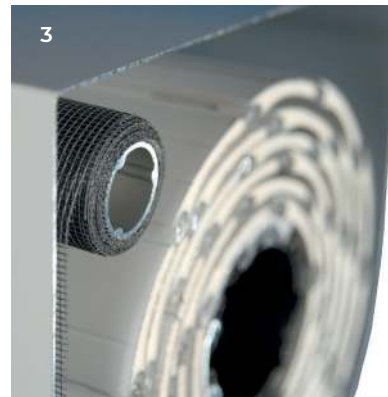

ZONWERING

VOLLEDIGE CONTROLE VAN DE LICHTINVAL

ROLLUIKBLAD MET PROJECTIE

Ventilatie en bescherming

⊕ Handig om alles te verluchten met behoud van lichtinval